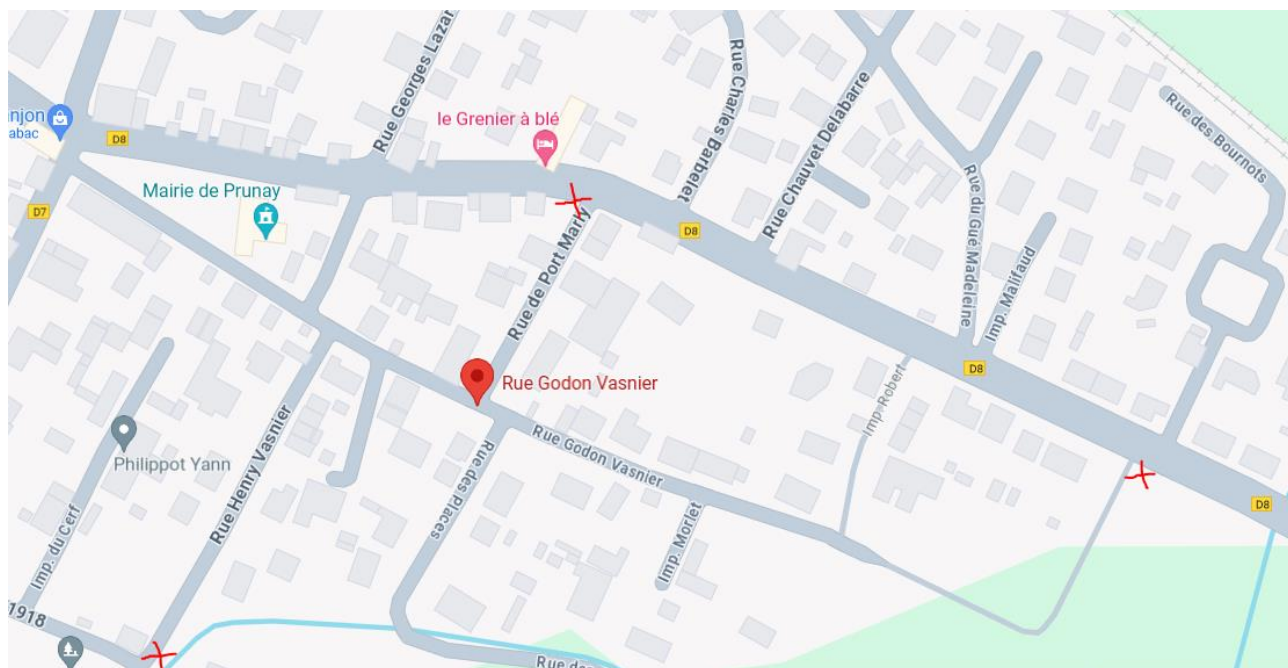

**Nous améliorons votre quotidien**

**Collecte des déchets – Rue Godon Vasnier à Prunay**

Madame, Monsieur,

En raison des travaux de réaménagement de voirie en cours dans votre rue, la circulation du camion de collecte n'est plus possible. Des points de regroupement déchets ont été mis en place selon le plan ci-dessous pour la dépose de vos sacs ordures ménagères et matériaux recyclables.

COLLECTE DES DÉCHETS

**Nous améliorons votre quotidien**

**Collecte des déchets – Rue Godon Vasnier à Prunay**

Madame, Monsieur,

En raison des travaux de réaménagement de voirie en cours dans votre rue, la circulation du camion de collecte n'est plus possible. Des points de regroupement déchets ont été mis en place selon le plan ci-dessous pour la dépose de vos sacs ordures ménagères et matériaux recyclables.