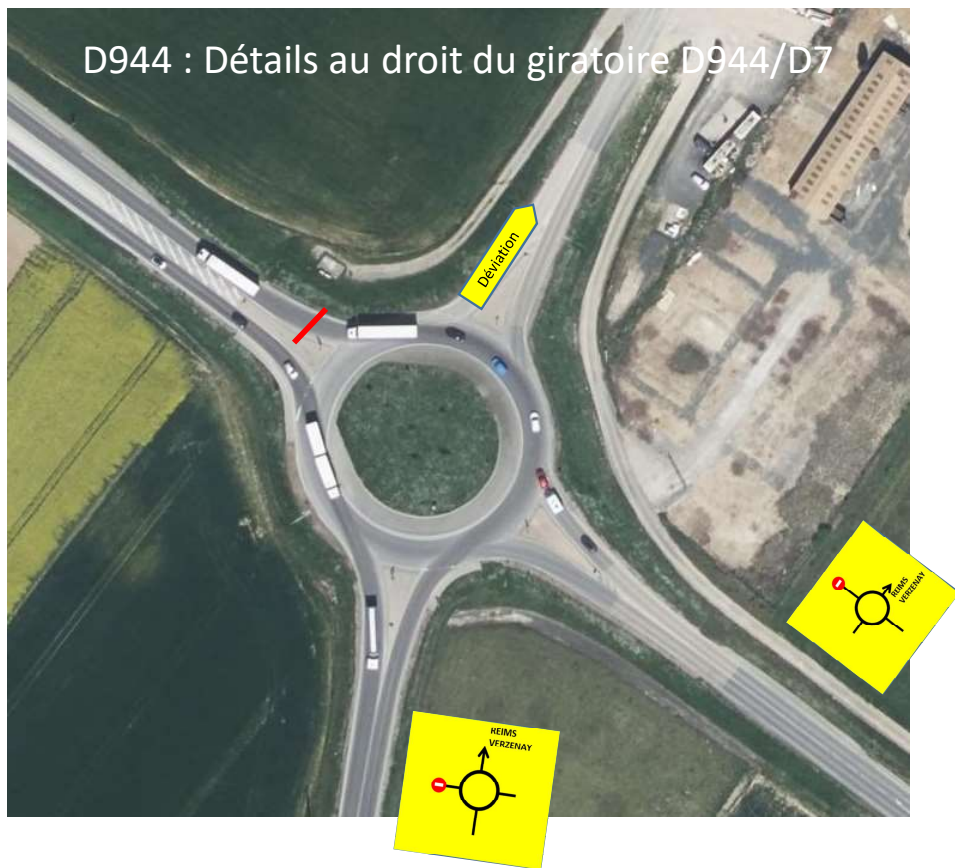

RD944
Déviation de la RD944 par :
- D7, du giratoire D944 jusque la RD931
- D931, jusque la RD944

Zone de travaux : purge sur 14 cm sens Chalons-Reims

D944 : Détails au droit du giratoire D944/D7

Prunay, en agglomération
Intersection D8/D7

Prunay, hors agglomération
Intersection D7/D931

D931, La bertonnerie