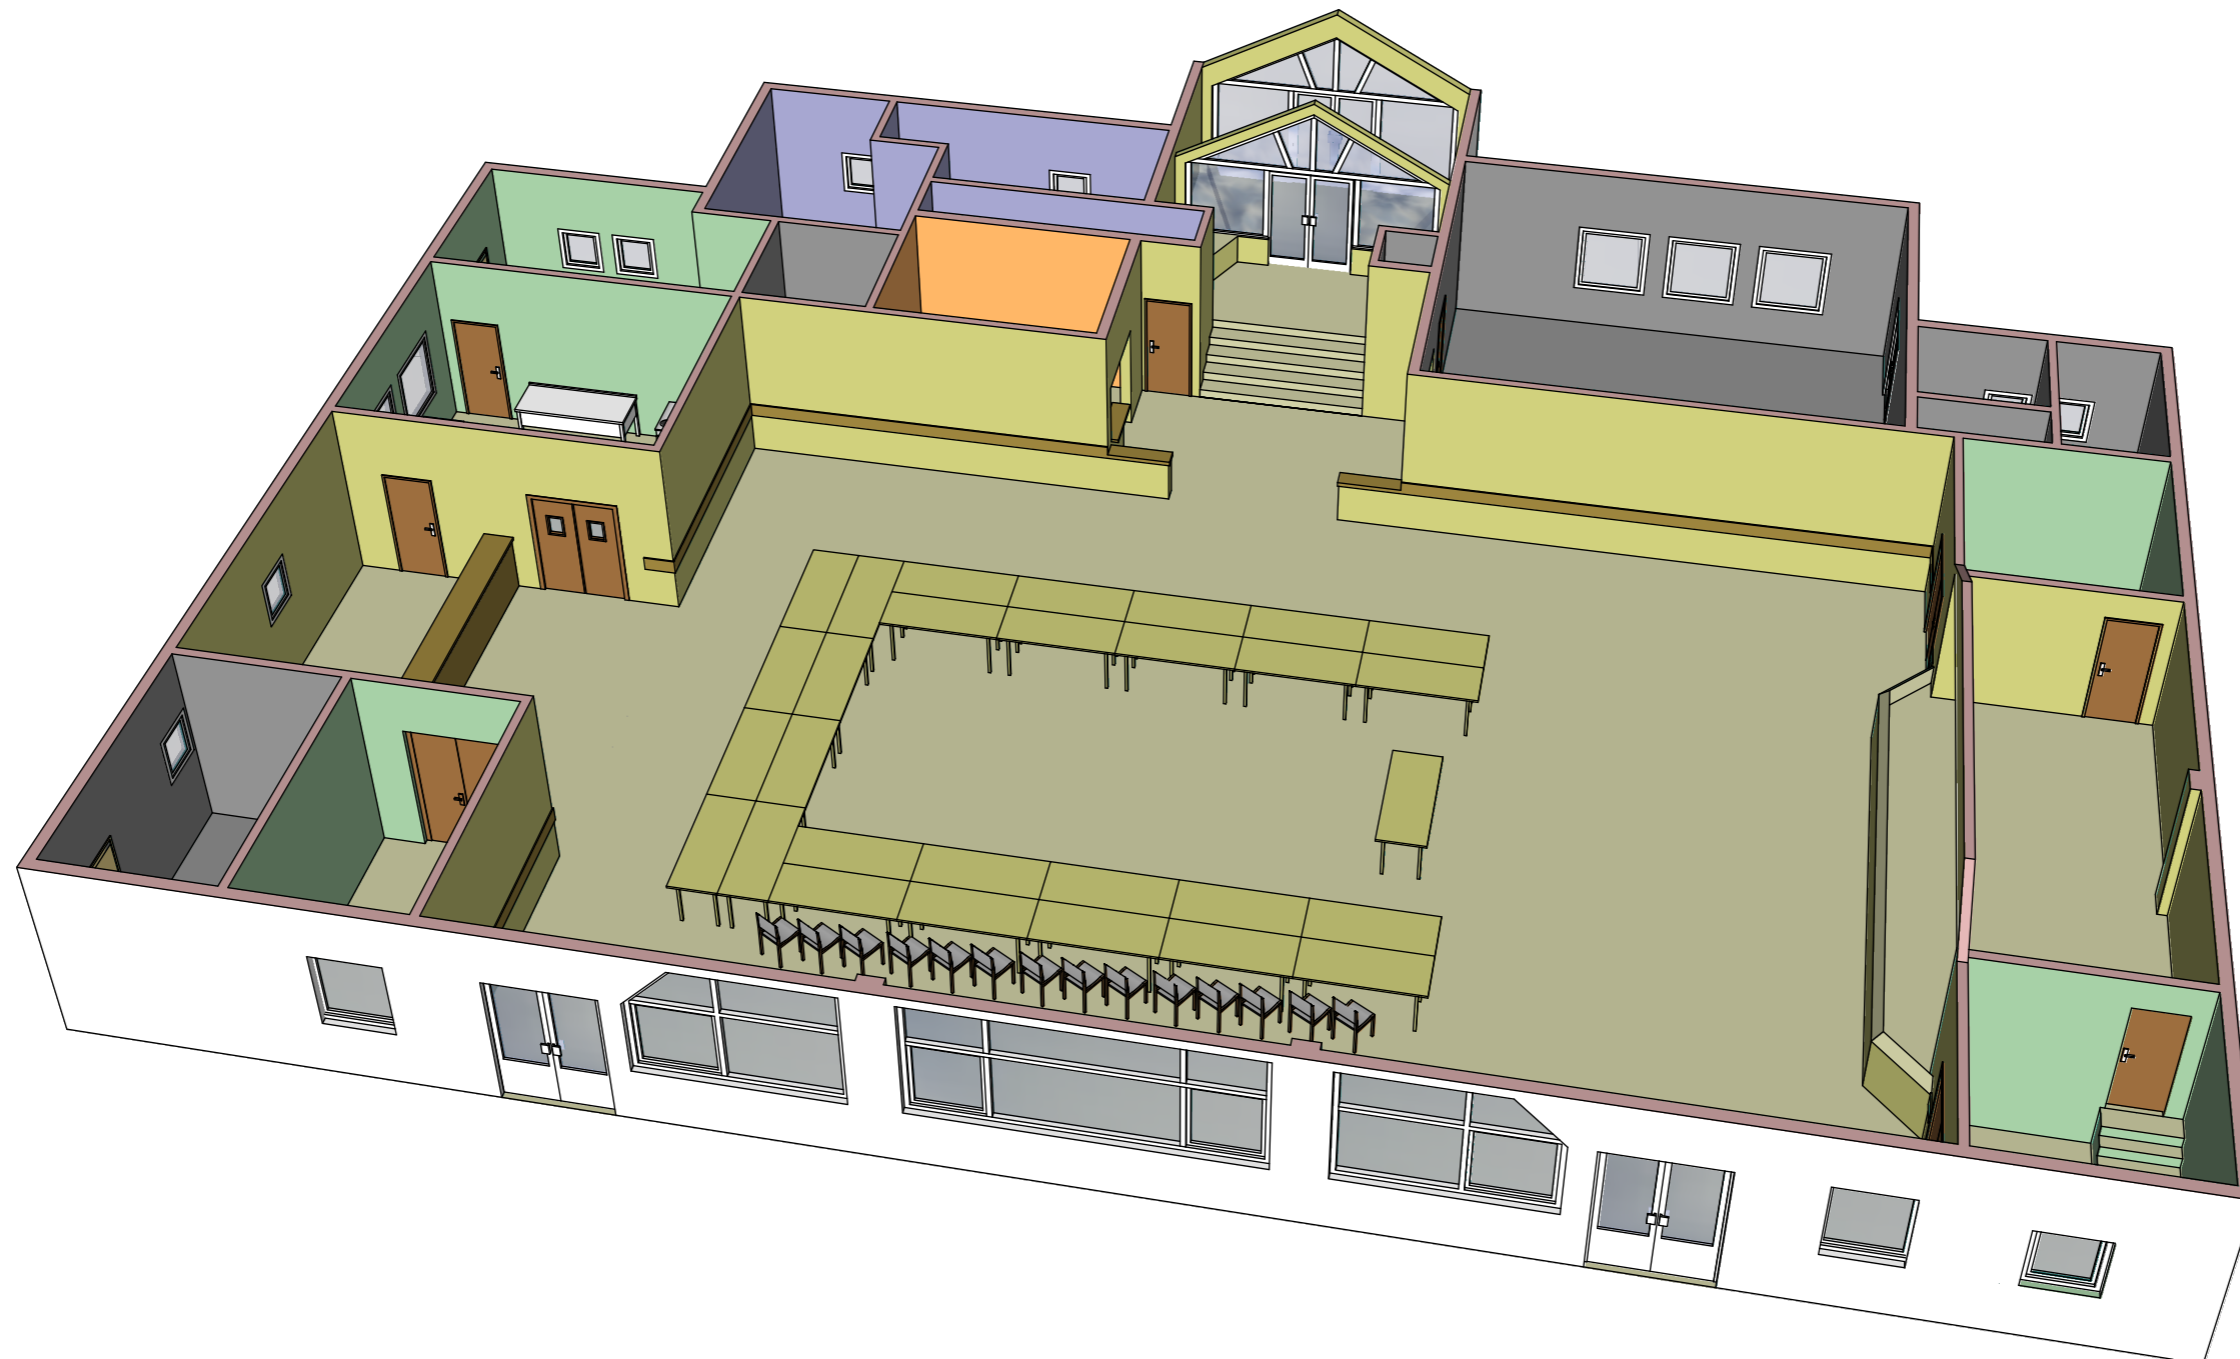

SALLE DES FETES DE PRUNAY 51360

NOTA : ce plan n'engage en aucun cas la commune de Prunay et n'est diffusé que pour information. Les dimensions, aménagements et équipements sont à vérifier sur place.
DD le 23/09/2012

Fichier 3D sur "3dwarehouse", chercher "salle des fetes de prunay"

**SALLE DES FETES DE PRUNAY 51360
VUE EN PLAN**

NOTA : ce plan n'engage en aucun cas la commune de Prunay et n'est diffusé que pour information. Les dimensions, aménagements et équipements sont à vérifier sur place.
DD le 23/09/2012

ECHELLE 1/100
(SUR FORMAT A3)

Fichier 3D sur "3dwarehouse", chercher "salle des fetes de prunay"

SALLE DES FETES DE PRUNAY 51360

NOTA : ce plan n'engage en aucun cas la commune de Prunay et n'est diffusé que pour information. Les dimensions, aménagements et équipements sont à vérifier sur place.
DD le 23/09/2012

Fichier 3D sur "3dwarehouse", chercher "salle des fetes de prunay"

SALLE DES FETES DE PRUNAY 51360
VUE de l' INTERIEUR

NOTA : ce plan n'engage en aucun cas la commune de Prunay et n'est diffusé que pour information. Les dimensions, aménagements et équipements sont à vérifier sur place.
DD le 23/09/2012