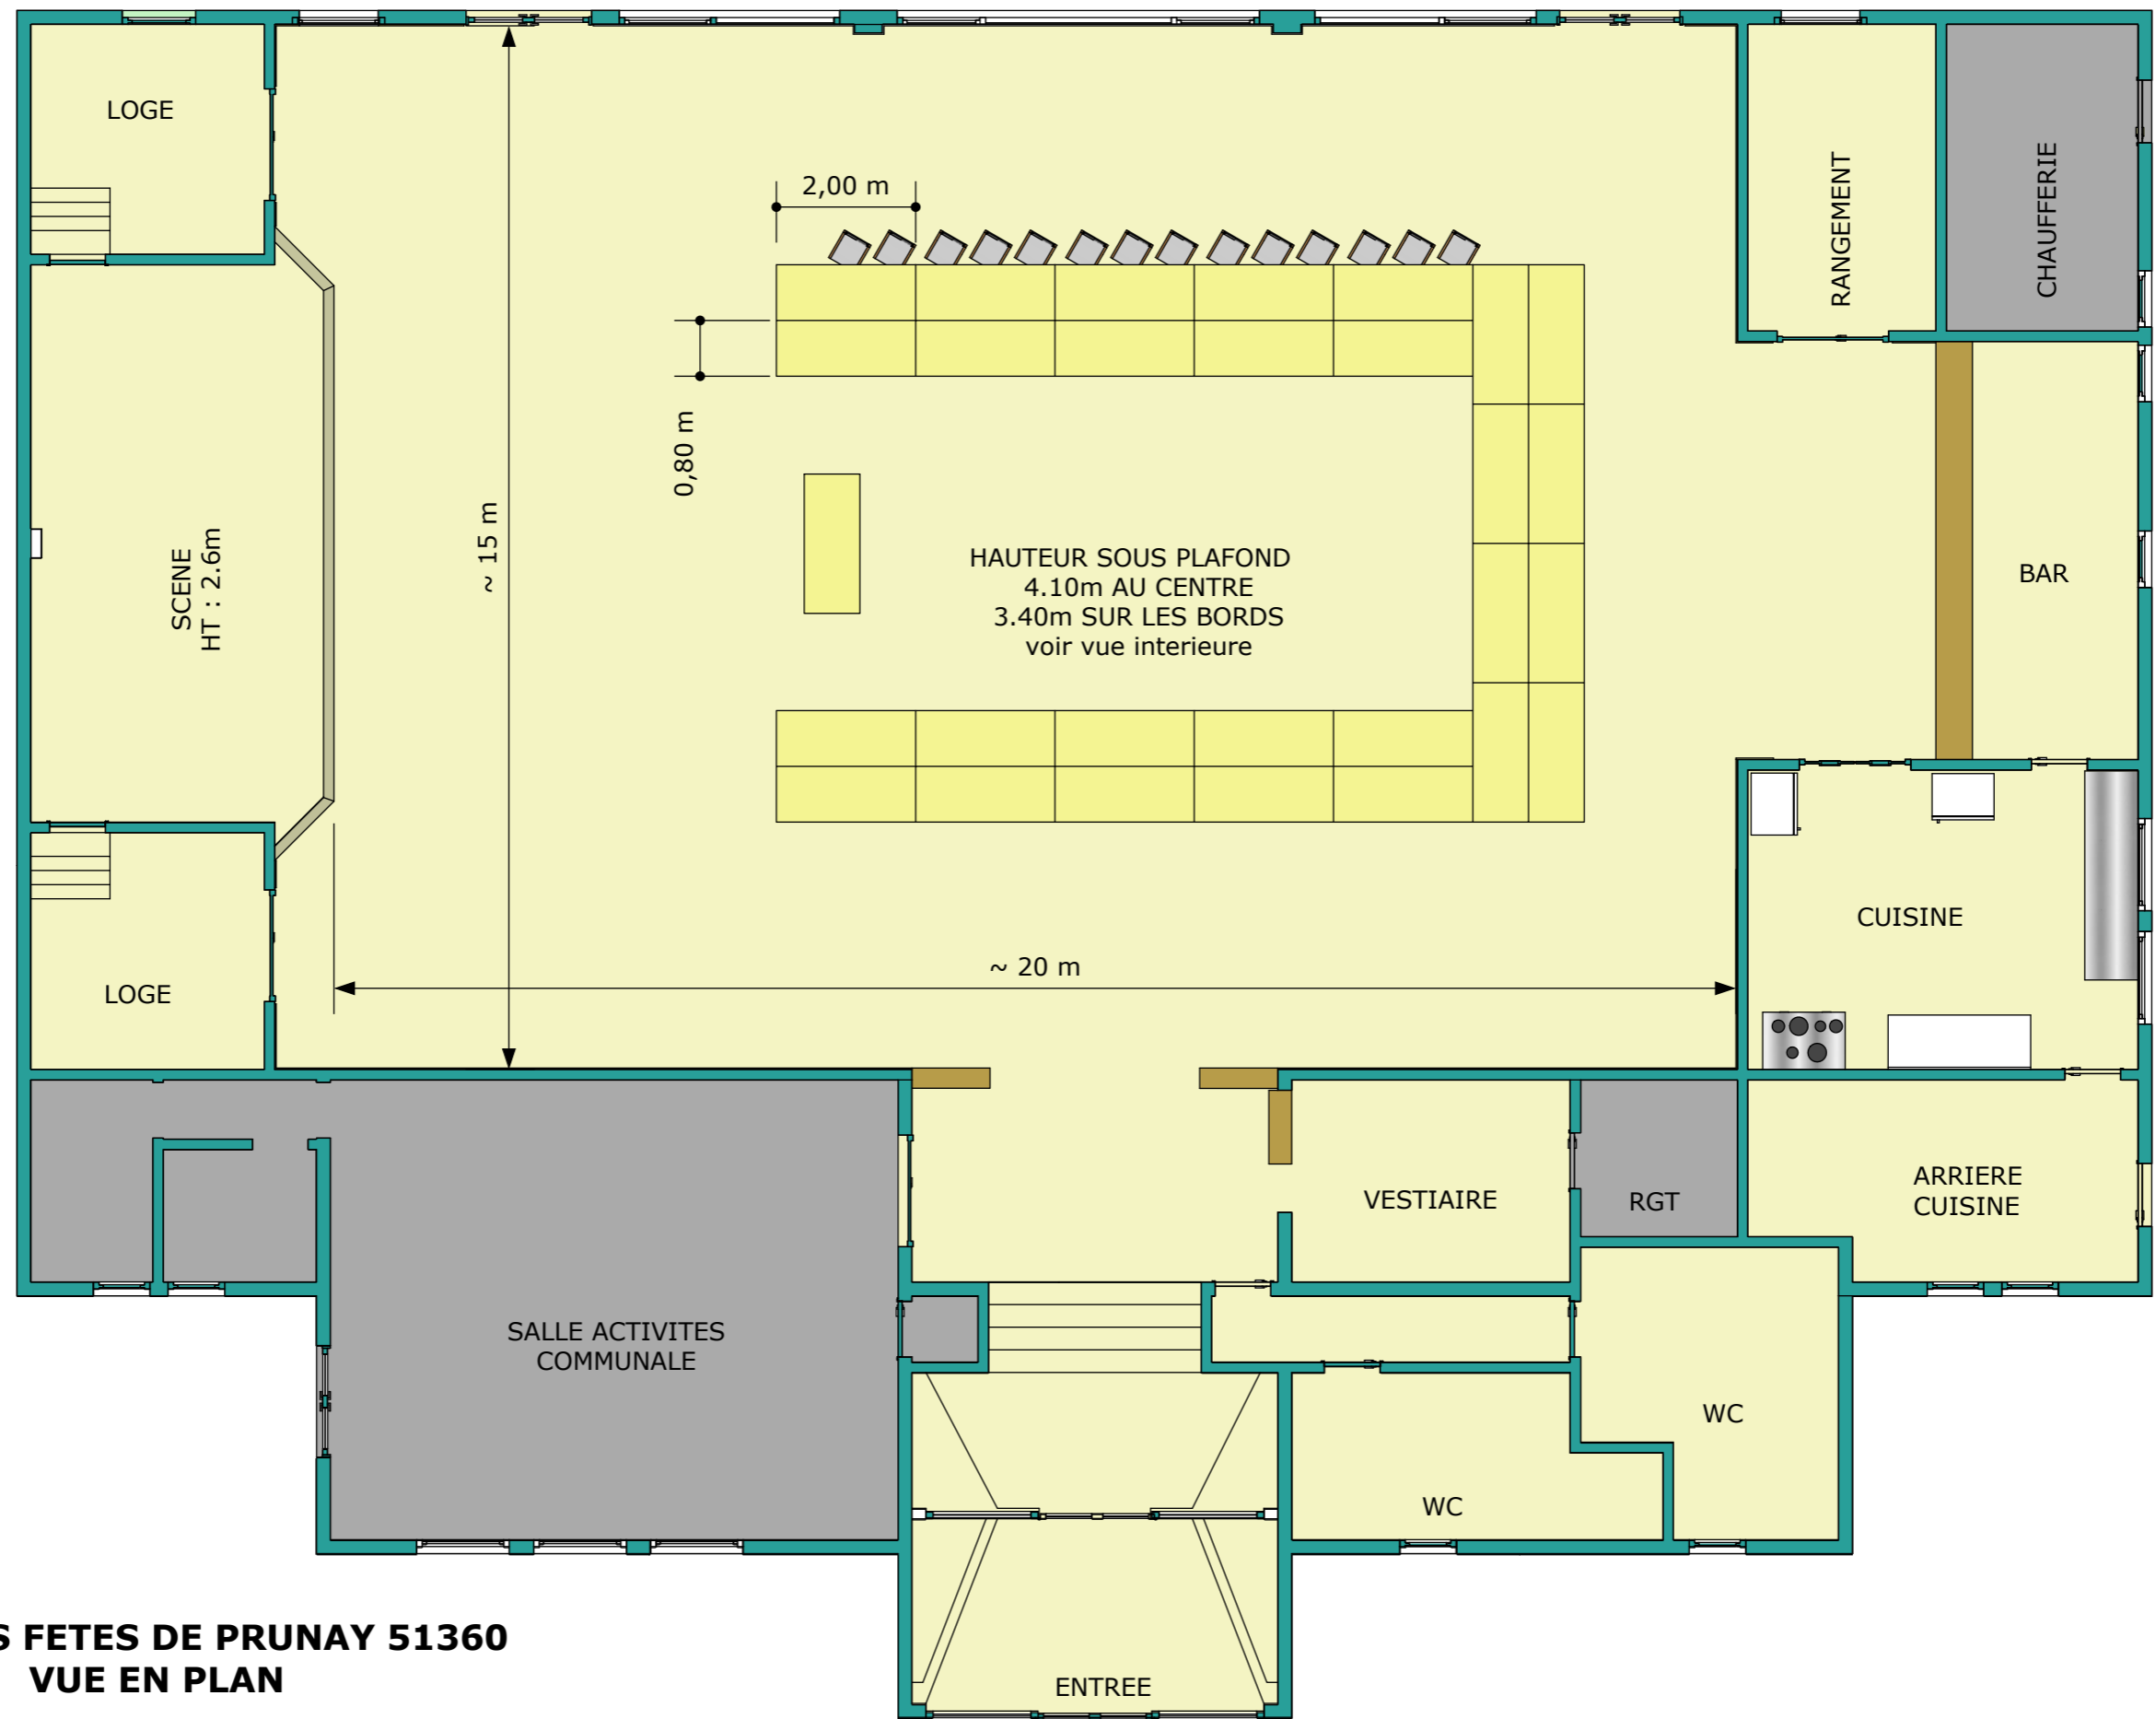

SALLE DES FETES DE PRUNAY 51360

NOTA : ce plan n'engage en aucun cas la commune de Prunay et n'est diffusé que pour information. Les dimensions, aménagements et équipements sont à vérifier sur place.
DD le 23/09/2012

Fichier 3D sur "3dwarehouse", chercher "salle des fetes de prunay"

**SALLE DES FETES DE PRUNAY 51360
VUE EN PLAN**

NOTA : ce plan n'engage en aucun cas la commune de Prunay et n'est diffusé que pour information. Les dimensions, aménagements et équipements sont à vérifier sur place.
DD le 23/09/2012

ECHELLE 1/100
(SUR FORMAT A3)

Fichier 3D sur "3dwarehouse", chercher "salle des fetes de prunay"

SALLE DES FETES DE PRUNAY 51360

NOTA : ce plan n'engage en aucun cas la commune de Prunay et n'est diffusé que pour information. Les dimensions, aménagements et équipements sont à vérifier sur place.
DD le 23/09/2012

Fichier 3D sur "3dwarehouse", chercher "salle des fetes de prunay"

SALLE DES FETES DE PRUNAY 51360
VUE de l' INTERIEUR

NOTA : ce plan n'engage en aucun cas la commune de Prunay et n'est diffusé que pour information. Les dimensions, aménagements et équipements sont à vérifier sur place.
DD le 23/09/2012